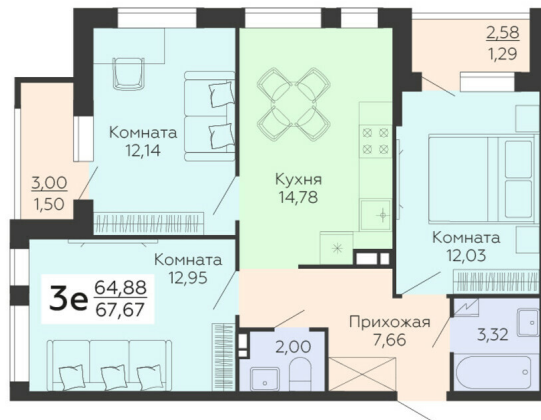

<https://rzv.ru/choice-flat/flat-6890815/>

г. Воронеж, г. Воронеж, улица 45-й Стрелковой дивизии, 113, 115, 117, 119

№ квартиры: 168

Этаж: 15

Площадь: 67.67 кв. м.

Стоимость м2: 131 500

Стоимость: 8 898 605

Действительно на: 23.02.2025

Расположение на этаже

Расположение на генплане