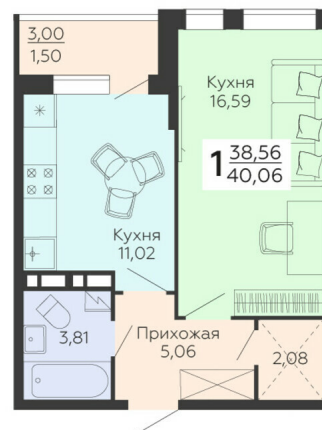

<https://rzv.ru/choice-flat/flat-6890822/>

г. Воронеж, г. Воронеж, улица 45-й Стрелковой  
дивизии, 113, 115, 117, 119

№ квартиры: 159

Этаж: 15

Площадь: 40.06 кв. м.

**Стоимость м2: 141 500**

**Стоимость: 5 668 490**

### Расположение на этаже