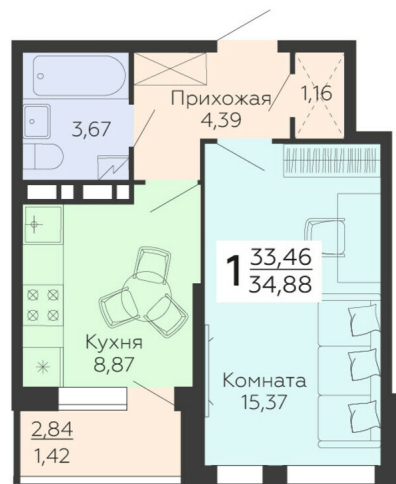

<https://rzv.ru/choice-flat/flat-6890846/>

г. Воронеж, г. Воронеж, улица 45-й Стрелковой  
дивизии, 113, 115, 117, 119

№ квартиры: 10

Этаж: 3

Площадь: 34.88 кв. м.

**Стоимость м2: 145 500**

**Стоимость: 5 075 040**

### Расположение на этаже

### Расположение на генплане