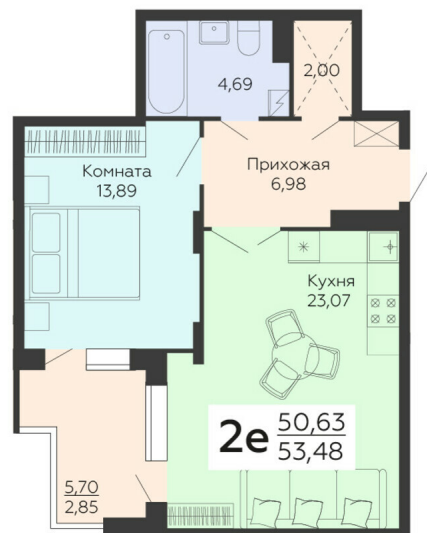

<https://rzv.ru/choice-flat/flat-6890850/>

г. Воронеж, г. Воронеж, улица 45-й Стрелковой дивизии, 113, 115, 117, 119

№ квартиры: 255

Этаж: 8

Площадь: 53.48 кв. м.

**Стоимость м2: 131 500**

**Стоимость: 7 032 620**

### Расположение на этаже