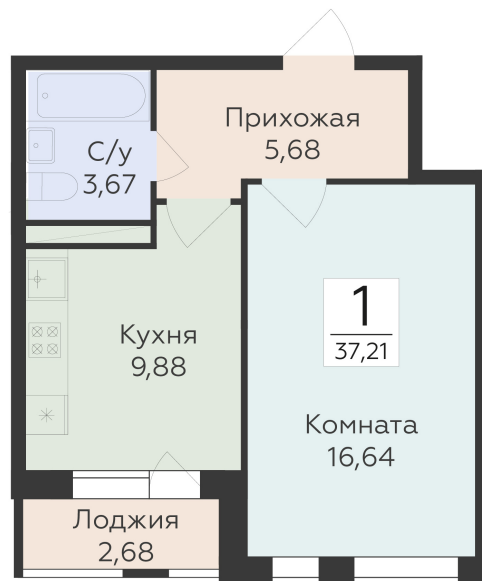

<https://rzv.ru/choice-flat/flat-6890851/>

г. Воронеж,
№ квартиры: 138
Этаж: 13
Площадь: 37.21 кв. м.

Стоимость м2: 137 400
Стоимость: 5 112 654

Действительно на: 16.09.2025

Расположение на этаже

Расположение на генплане