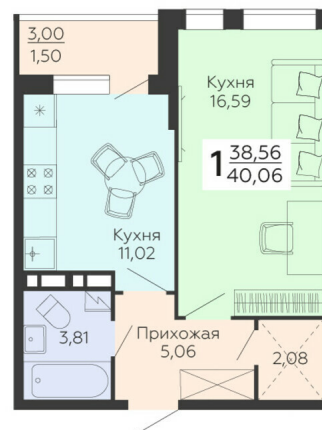

<https://rzv.ru/choice-flat/flat-6890860/>

г. Воронеж, г. Воронеж, улица 45-й Стрелковой  
дивизии, 113, 115, 117, 119

№ квартиры: 16

Этаж: 4

Площадь: 40.06 кв. м.

**Стоимость м2: 141 500**

**Стоимость: 5 668 490**

### Расположение на этаже