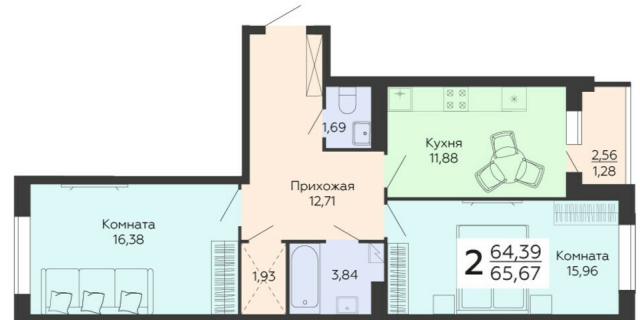

<https://rzv.ru/choice-flat/flat-6890879/>

г. Воронеж, г. Воронеж, улица 45-й Стрелковой дивизии, 113, 115, 117, 119

№ квартиры: 272

Этаж: 10

Площадь: 65.67 кв. м.

**Стоимость м2: 129 500**

**Стоимость: 8 504 265**

### Расположение на этаже