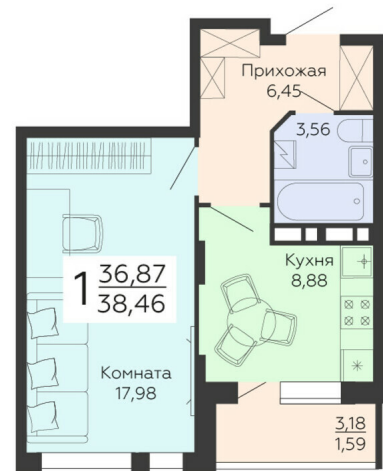

<https://rzv.ru/choice-flat/flat-6890881/>

г. Воронеж, г. Воронеж, улица 45-й Стрелковой дивизии, 113, 115, 117, 119

№ квартиры: 222

Этаж: 4

Площадь: 38.46 кв. м.

**Стоимость м2: 141 500**

**Стоимость: 5 442 090**

### Расположение на этаже

### Расположение на генплане