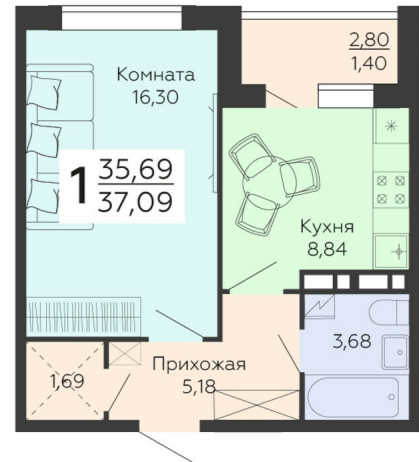

<https://rzv.ru/choice-flat/flat-6890891/>

г. Воронеж, г. Воронеж, улица 45-й Стрелковой дивизии, 113, 115, 117, 119

№ квартиры: 306

Этаж: 13

Площадь: 37.09 кв. м.

**Стоимость м2: 142 500**

**Стоимость: 5 285 325**

### Расположение на этаже