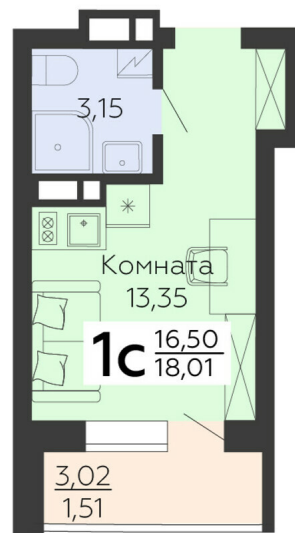

<https://rzv.ru/choice-flat/flat-6890921/>

г. Воронеж, г. Воронеж, улица 45-й Стрелковой дивизии, 113, 115, 117, 119

№ квартиры: 416

Этаж: 15

Площадь: 18.01 кв. м.

Стоимость м2: 184 900

Стоимость: 3 330 049

Действительно на: 23.02.2025

Расположение на этаже

Расположение на генплане