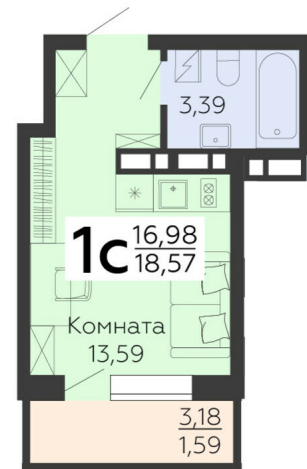

<https://rzv.ru/choice-flat/flat-6890966/>

г. Воронеж, г. Воронеж, улица 45-й Стрелковой дивизии, 113, 115, 117, 119

№ квартиры: 639

Этаж: 15

Площадь: 18.57 кв. м.

Стоимость м2: 184 200

Стоимость: 3 420 594

Действительно на: 23.02.2025

Расположение на этаже

Расположение на генплане