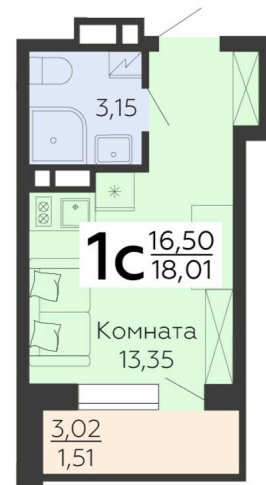

<https://rzv.ru/choice-flat/flat-6890970/>

г. Воронеж, г. Воронеж, улица 45-й Стрелковой дивизии, 113, 115, 117, 119

№ квартиры: 640

Этаж: 15

Площадь: 18.01 кв. м.

Стоимость м2: 184 200

Стоимость: 3 317 442

Действительно на: 23.02.2025

Расположение на этаже

Расположение на генплане