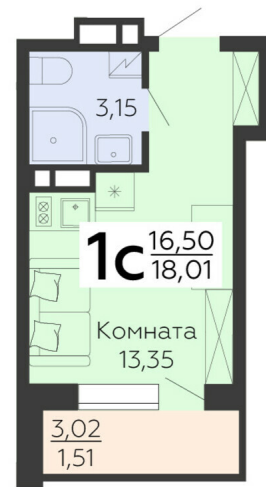

<https://rzv.ru/choice-flat/flat-6890971/>

г. Воронеж, г. Воронеж, улица 45-й Стрелковой дивизии, 113, 115, 117, 119

№ квартиры: 645

Этаж: 16

Площадь: 18.01 кв. м.

**Стоимость м2: 184 200**

**Стоимость: 3 317 442**

### Расположение на этаже

### Расположение на генплане