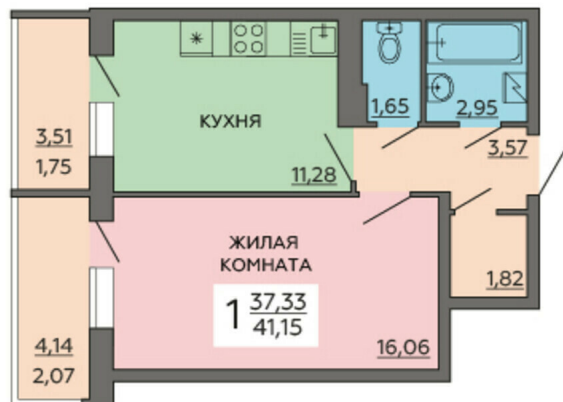

<https://rzv.ru/choice-flat/flat-6891127/>

г. Воронеж, г. Воронеж, ул. Ворошилова, 63/2

№ квартиры: 167

Этаж: 18

Площадь: 41.15 кв. м.

Стоимость м2: 143 500

Стоимость: 5 905 025

Действительно на: 23.02.2025

Расположение на этаже

Расположение на генплане