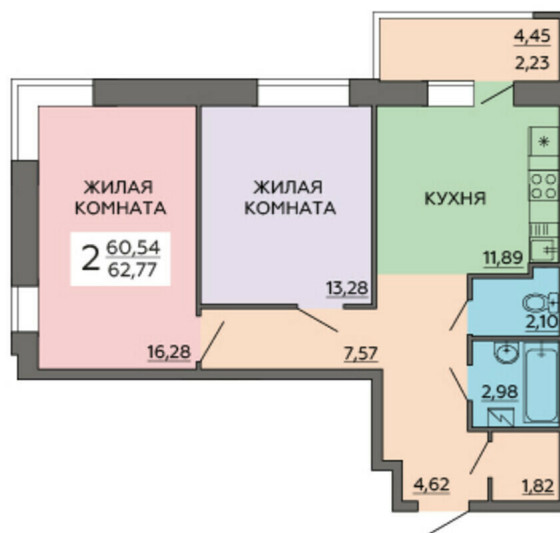

<https://rzv.ru/choice-flat/flat-6891129/>

г. Воронеж, г. Воронеж, ул. Ворошилова, 63/2

№ квартиры: 10

Этаж: 2

Площадь: 63.3 кв. м.

**Стоимость м2: 133 500**

**Стоимость: 8 450 550**

Действительно на: 23.02.2025

### Расположение на этаже

### Расположение на генплане