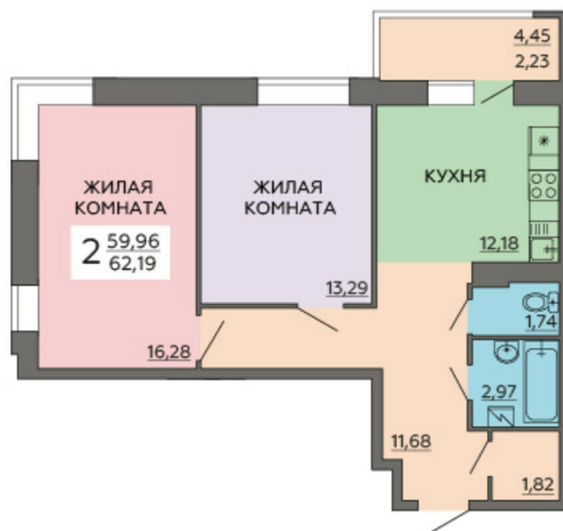

<https://rzv.ru/choice-flat/flat-6891133/>

г. Воронеж, г. Воронеж, ул. Ворошилова, 63/2

№ квартиры: 140

Этаж: 15

Площадь: 62.72 кв. м.

**Стоимость м2: 133 500**

**Стоимость: 8 373 120**

Действительно на: 23.02.2025

### Расположение на этаже

### Расположение на генплане