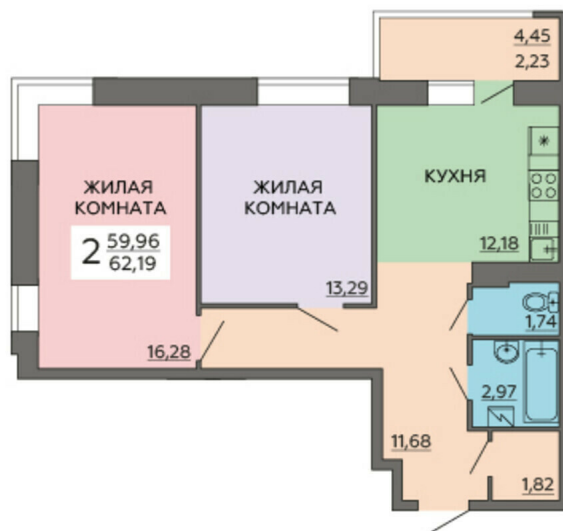

<https://rzv.ru/choice-flat/flat-6891134/>

г. Воронеж, г. Воронеж, ул. Ворошилова, 63/2

№ квартиры: 150

Этаж: 16

Площадь: 62.72 кв. м.

Стоимость м2: 136 100

Стоимость: 8 536 192

Действительно на: 03.04.2025

Расположение на этаже

Расположение на генплане