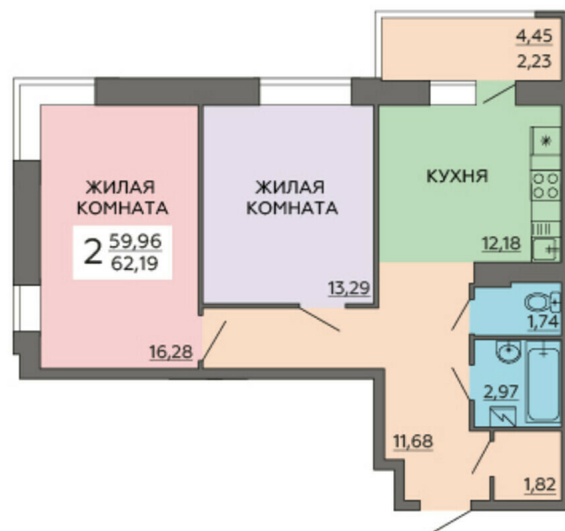

<https://rzv.ru/choice-flat/flat-6891135/>

г. Воронеж, г. Воронеж, ул. Ворошилова, 63/2

№ квартиры: 160

Этаж: 17

Площадь: 62.72 кв. м.

Стоимость м2: 133 500

Стоимость: 8 373 120

Действительно на: 23.02.2025

Расположение на этаже

Расположение на генплане