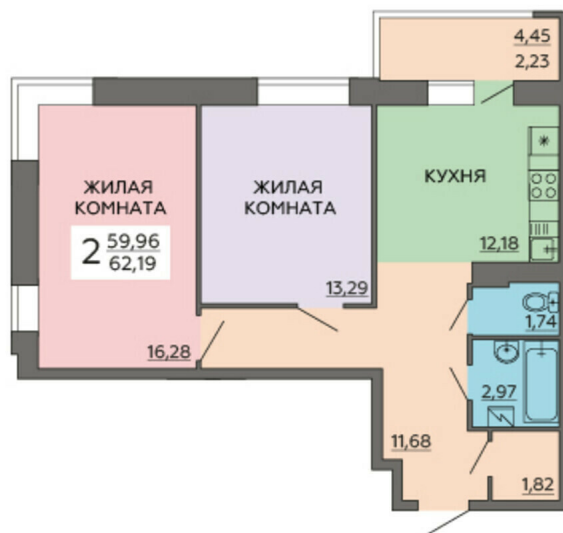

<https://rzv.ru/choice-flat/flat-6891136/>

г. Воронеж, г. Воронеж, ул. Ворошилова, 63/2

№ квартиры: 170

Этаж: 18

Площадь: 62.72 кв. м.

**Стоимость м2: 133 500**

**Стоимость: 8 373 120**

Действительно на: 23.02.2025

### Расположение на этаже

### Расположение на генплане