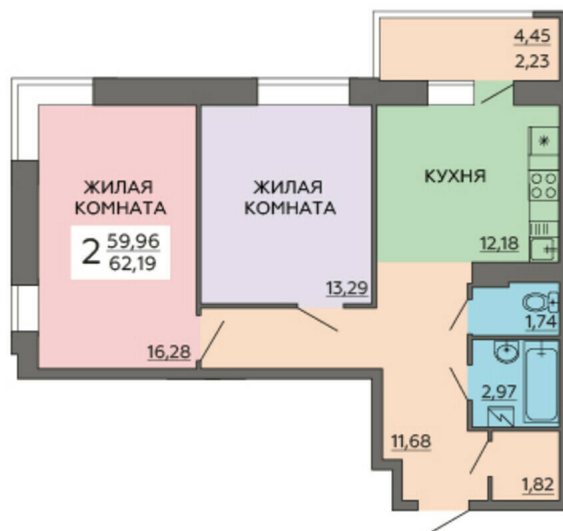

<https://rzv.ru/choice-flat/flat-6891137/>

г. Воронеж, г. Воронеж, ул. Ворошилова, 63/2

№ квартиры: 180

Этаж: 19

Площадь: 62.72 кв. м.

Стоимость м2: 133 500

Стоимость: 8 373 120

Действительно на: 23.02.2025

Расположение на этаже

Расположение на генплане