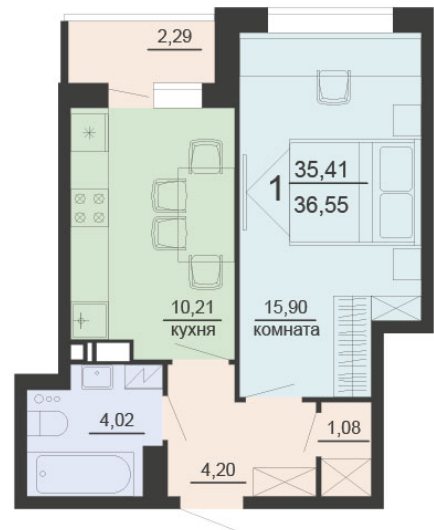

<https://rzv.ru/choice-flat/flat-6891722/>

г. Воронеж, г. Воронеж, ул. Богдана  
Хмельницкого, 45а  
№ квартиры: 5  
Этаж: 2  
Площадь: 36.55 кв. м.

**Стоимость м2: 116 900**

**Стоимость: 4 272 695**

Действительно на: 23.02.2025

### Расположение на генплане