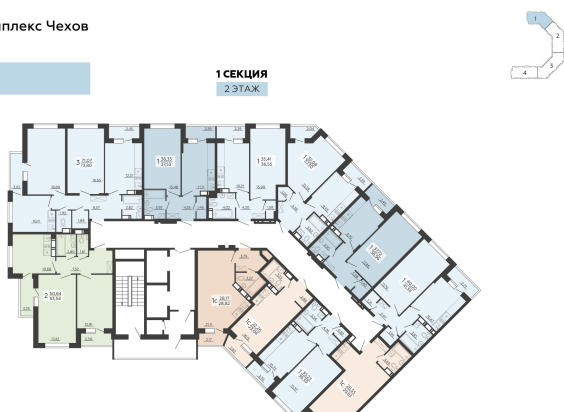

<https://rzv.ru/choice-flat/flat-6891723/>

г. Воронеж, г. Воронеж, ул. Богдана
Хмельницкого, 45а
№ квартиры: 7
Этаж: 2
Площадь: 38.96 кв. м.

Стоимость м2: 115 700

Стоимость: 4 507 672

Действительно на: 23.02.2025

Расположение на этаже

Жилой комплекс Чехов

Квартиры

Расположение на генплане