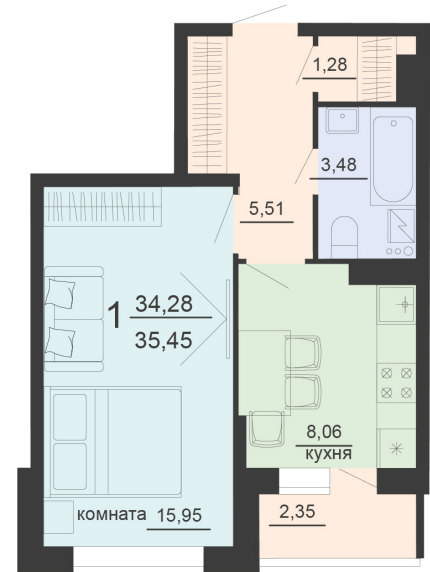

<https://rzv.ru/choice-flat/flat-6891726/>

г. Воронеж, г. Воронеж, ул. Богдана
Хмельницкого, 45а
№ квартиры: 501
Этаж: 17
Площадь: 35.45 кв. м.

Стоимость м2: 117 900

Стоимость: 4 179 555

Действительно на: 23.02.2025

Расположение на этаже

Жилой комплекс Чехов

Жилые помещения

2 СЕКЦИЯ
2-20 ЭТАЖ

Расположение на генплане