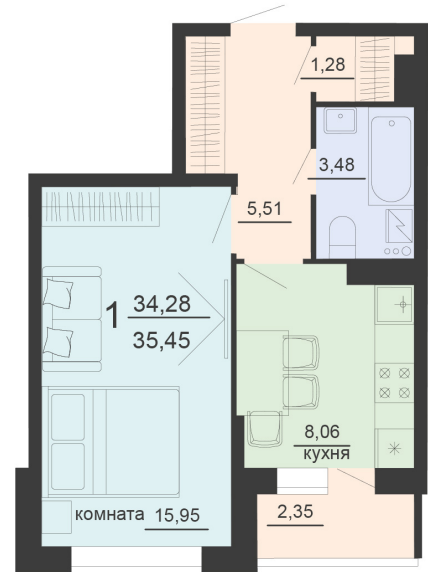

<https://rzv.ru/choice-flat/flat-6891727/>

г. Воронеж, г. Воронеж, ул. Богдана
Хмельницкого, 45а
№ квартиры: 519
Этаж: 18
Площадь: 35.45 кв. м.

Стоимость м2: 117 900

Стоимость: 4 179 555

Действительно на: 23.02.2025

Расположение на этаже

Жилой комплекс Чехов

Жилые помещения

2 СЕКЦИЯ
2-20 ЭТАЖ

Расположение на генплане