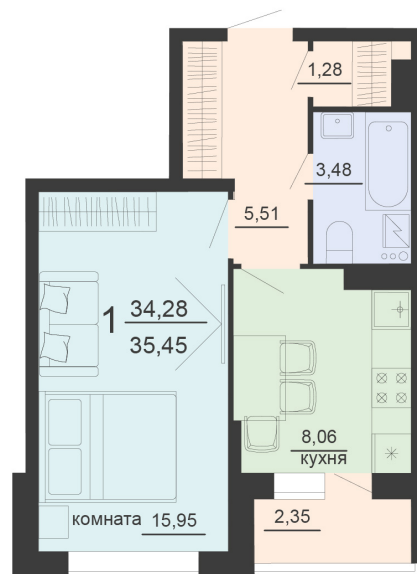

<https://rzv.ru/choice-flat/flat-6891728/>

г. Воронеж, г. Воронеж, ул. Богдана  
Хмельницкого, 45а  
№ квартиры: 537  
Этаж: 19  
Площадь: 35.45 кв. м.

**Стоимость м2: 117 900**

**Стоимость: 4 179 555**

Действительно на: 23.02.2025

### Расположение на этаже

Жилой комплекс Чехов

Жилые помещения

2 СЕКЦИЯ  
2-20 ЭТАЖ

### Расположение на генплане