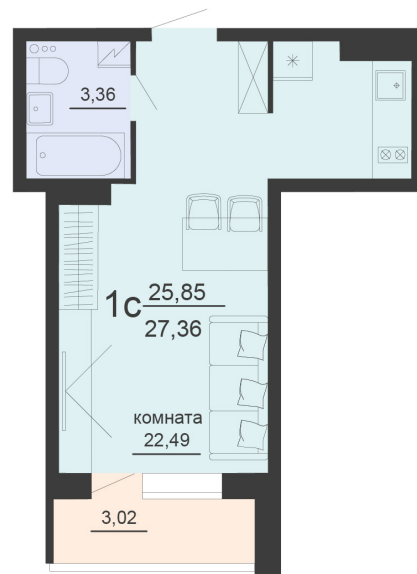

<https://rzv.ru/choice-flat/flat-6891729/>

г. Воронеж, г. Воронеж, ул. Богдана
Хмельницкого, 45а
№ квартиры: 538
Этаж: 19
Площадь: 27.36 кв. м.

Стоимость м2: 124 200

Стоимость: 3 398 112

Действительно на: 23.02.2025

Расположение на этаже

Жилой комплекс Чехов

Жилые помещения

2 СЕКЦИЯ
2-20 ЭТАЖ

Расположение на генплане