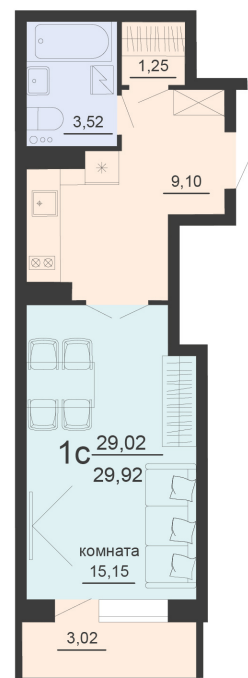

<https://rzv.ru/choice-flat/flat-6891730/>

г. Воронеж, г. Воронеж, ул. Богдана
Хмельницкого, 45а
№ квартиры: 233
Этаж: 2
Площадь: 30.53 кв. м.

Стоимость м2: 119 800

Стоимость: 3 657 494

Действительно на: 23.02.2025

Расположение на этаже

Жилой комплекс Чехов

Жилые помещения

2 СЕКЦИЯ
2-20 ЭТАЖ

Расположение на генплане