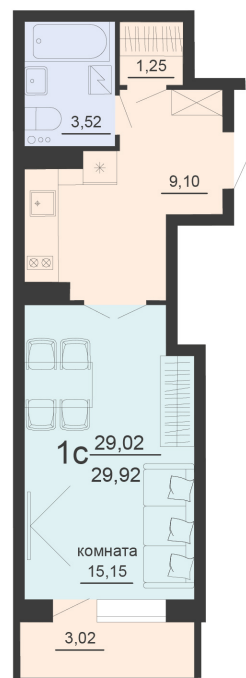

<https://rzv.ru/choice-flat/flat-6891731/>

г. Воронеж, г. Воронеж, ул. Богдана  
Хмельницкого, 45а  
№ квартиры: 431  
Этаж: 13  
Площадь: 30.53 кв. м.

**Стоимость м2: 119 800**

**Стоимость: 3 657 494**

Действительно на: 23.02.2025

### Расположение на этаже

Жилой комплекс Чехов

Жилые помещения

2 СЕКЦИЯ  
2-20 ЭТАЖ

### Расположение на генплане