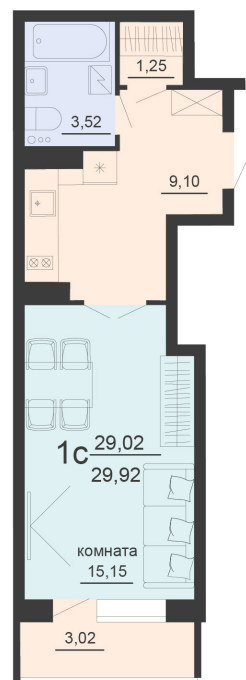

<https://rzv.ru/choice-flat/flat-6891732/>

г. Воронеж, г. Воронеж, ул. Богдана
Хмельницкого, 45а
№ квартиры: 359
Этаж: 9
Площадь: 30.53 кв. м.

Стоимость м2: 119 800

Стоимость: 3 657 494

Действительно на: 23.02.2025

Расположение на этаже

Жилой комплекс Чехов

Жилые помещения

2 СЕКЦИЯ
2-20 ЭТАЖ

Расположение на генплане