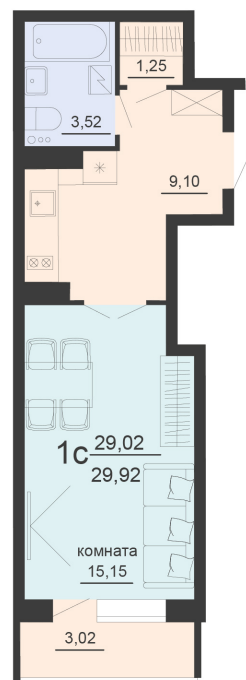

<https://rzv.ru/choice-flat/flat-6891733/>

г. Воронеж, г. Воронеж, ул. Богдана
Хмельницкого, 45а
№ квартиры: 395
Этаж: 11
Площадь: 30.53 кв. м.

Стоимость м2: 119 800

Стоимость: 3 657 494

Действительно на: 23.02.2025

Расположение на этаже

Жилой комплекс Чехов

Жилые помещения

2 СЕКЦИЯ
2-20 ЭТАЖ

Расположение на генплане