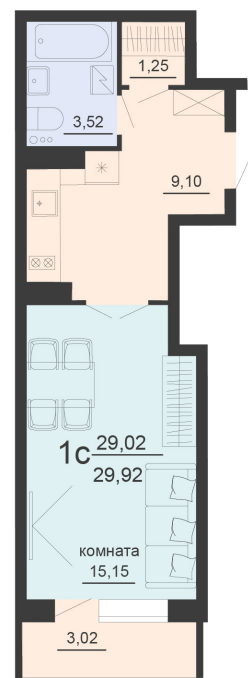

<https://rzv.ru/choice-flat/flat-6891734/>

г. Воронеж, г. Воронеж, ул. Богдана
Хмельницкого, 45а
№ квартиры: 413
Этаж: 12
Площадь: 30.53 кв. м.

Стоимость м2: 119 800

Стоимость: 3 657 494

Действительно на: 23.02.2025

Расположение на этаже

Жилой комплекс Чехов

Жилые помещения

2 СЕКЦИЯ
2-20 ЭТАЖ

Расположение на генплане