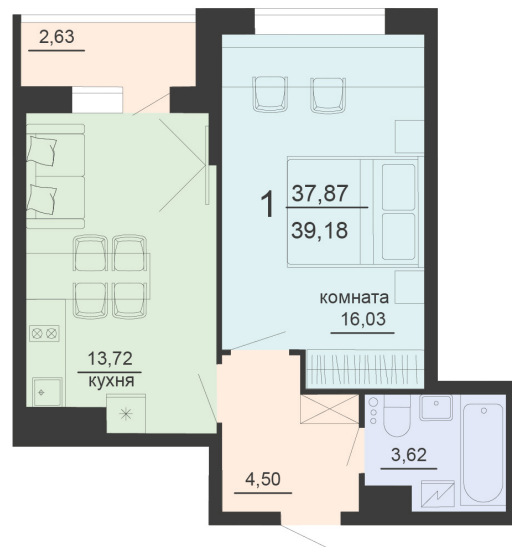

<https://rzv.ru/choice-flat/flat-6891735/>

г. Воронеж, г. Воронеж, ул. Богдана
Хмельницкого, 45а
№ квартиры: 306
Этаж: 6
Площадь: 39.18 кв. м.

Стоимость м2: 115 900

Стоимость: 4 540 962

Действительно на: 23.02.2025

Расположение на этаже

Жилой комплекс Чехов

Жилые помещения

2 СЕКЦИЯ
2-20 ЭТАЖ

Расположение на генплане