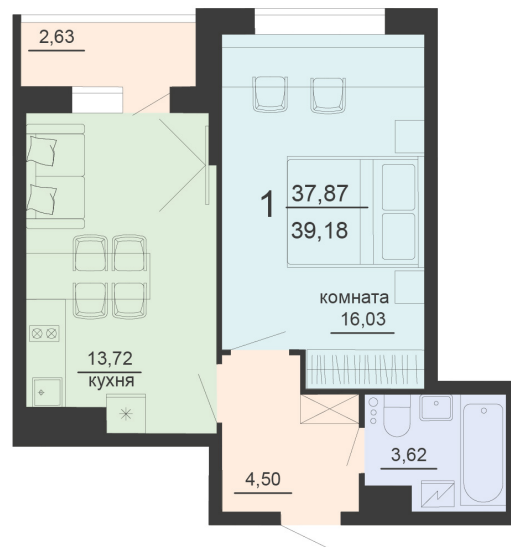

<https://rzv.ru/choice-flat/flat-6891736/>

г. Воронеж, г. Воронеж, ул. Богдана  
Хмельницкого, 45а  
№ квартиры: 432  
Этаж: 13  
Площадь: 39.18 кв. м.

**Стоимость м2: 115 900**

**Стоимость: 4 540 962**

Действительно на: 23.02.2025

### Расположение на этаже

Жилой комплекс Чехов

Жилые помещения

2 СЕКЦИЯ  
2-20 ЭТАЖ

### Расположение на генплане