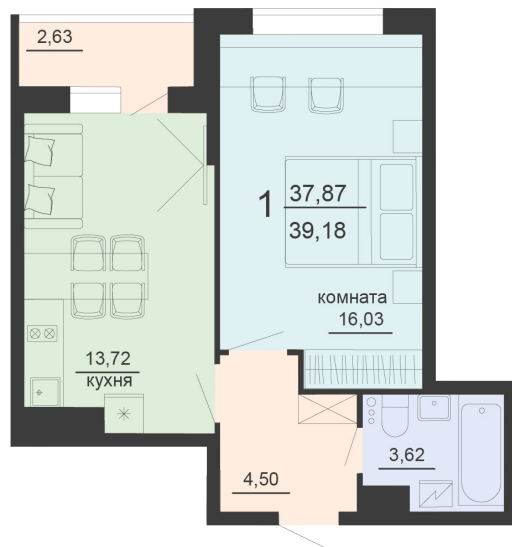

<https://rzv.ru/choice-flat/flat-6891737/>

г. Воронеж, г. Воронеж, ул. Богдана  
Хмельницкого, 45а  
№ квартиры: 360  
Этаж: 9  
Площадь: 39.18 кв. м.

**Стоимость м2: 115 900**

**Стоимость: 4 540 962**

Действительно на: 23.02.2025

### Расположение на этаже

Жилой комплекс Чехов

Жилые помещения

2 СЕКЦИЯ  
2-20 ЭТАЖ

### Расположение на генплане