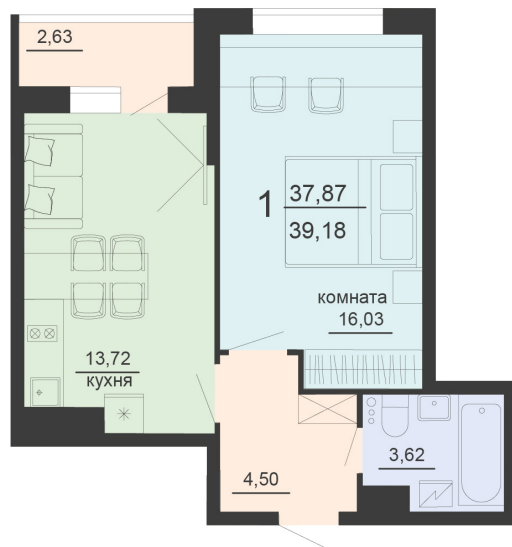

<https://rzv.ru/choice-flat/flat-6891738/>

г. Воронеж, г. Воронеж, ул. Богдана
Хмельницкого, 45а
№ квартиры: 378
Этаж: 10
Площадь: 39.18 кв. м.

Стоимость м2: 115 900

Стоимость: 4 540 962

Действительно на: 23.02.2025

Расположение на этаже

Жилой комплекс Чехов

Жилые помещения

2 СЕКЦИЯ
2-20 ЭТАЖ

Расположение на генплане