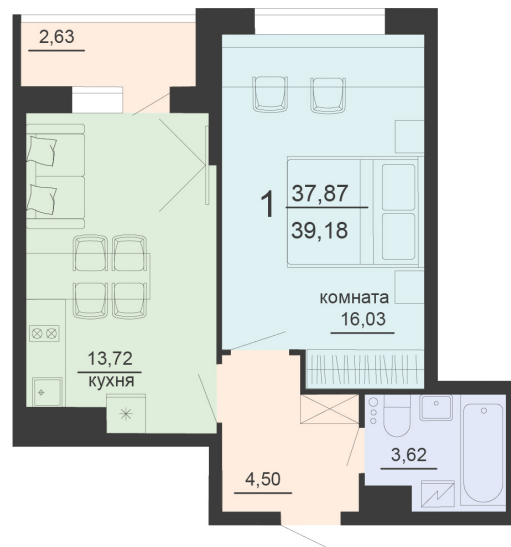

<https://rzv.ru/choice-flat/flat-6891739/>

г. Воронеж, г. Воронеж, ул. Богдана
Хмельницкого, 45а
№ квартиры: 396
Этаж: 11
Площадь: 39.18 кв. м.

Стоимость м2: 115 900

Стоимость: 4 540 962

Действительно на: 23.02.2025

Расположение на этаже

Жилой комплекс Чехов

Жилые помещения

2 СЕКЦИЯ
2-20 ЭТАЖ

Расположение на генплане