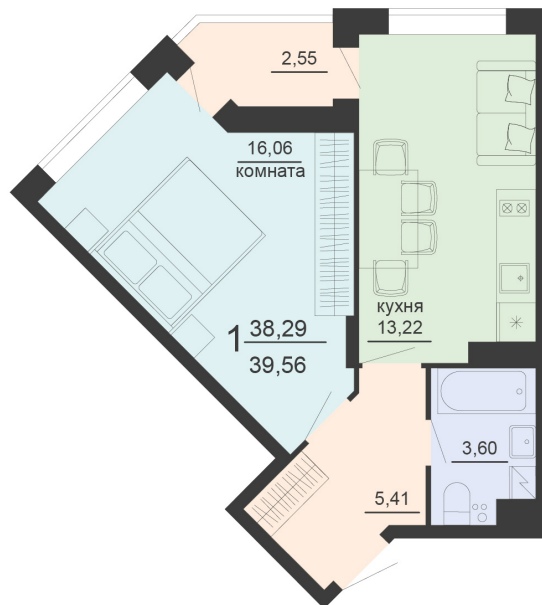

<https://rzv.ru/choice-flat/flat-6891740/>

г. Воронеж, г. Воронеж, ул. Богдана
Хмельницкого, 45а
№ квартиры: 561
Этаж: 20
Площадь: 39.56 кв. м.

Стоимость м2: 115 900

Стоимость: 4 585 004

Действительно на: 23.02.2025

Расположение на этаже

Жилой комплекс Чехов

Жилые помещения

2 СЕКЦИЯ
2-20 ЭТАЖ

Расположение на генплане