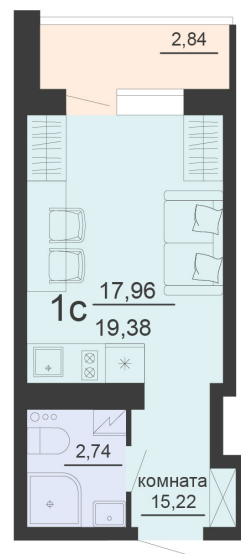

<https://rzv.ru/choice-flat/flat-6891742/>

г. Воронеж, г. Воронеж, ул. Богдана
Хмельницкого, 45а
№ квартиры: 562
Этаж: 20
Площадь: 19.38 кв. м.

Стоимость м2: 130 100

Стоимость: 2 521 338

Действительно на: 23.02.2025

Расположение на этаже

Жилой комплекс Чехов

Жилые помещения

2 СЕКЦИЯ
2-20 ЭТАЖ

Расположение на генплане