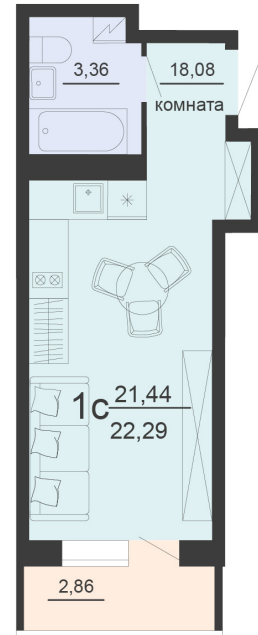

<https://rzv.ru/choice-flat/flat-6891747/>

г. Воронеж, г. Воронеж, ул. Богдана
Хмельницкого, 45а
№ квартиры: 893
Этаж: 18
Площадь: 22.29 кв. м.

Стоимость м2: 126 400

Стоимость: 2 817 456

Действительно на: 23.02.2025

Расположение на этаже

Жилой комплекс Чехов

Жилые помещения

3 СЕКЦИЯ
2-20 ЭТАЖ

Расположение на генплане