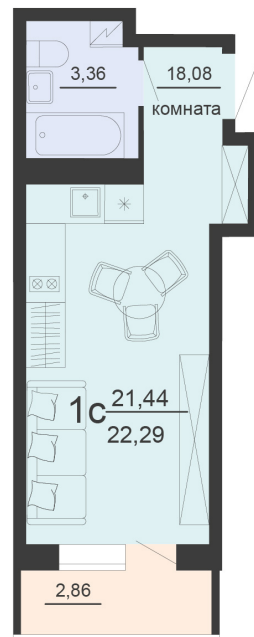

<https://rzv.ru/choice-flat/flat-6891748/>

г. Воронеж, г. Воронеж, ул. Богдана
Хмельницкого, 45а
№ квартиры: 913
Этаж: 19
Площадь: 22.29 кв. м.

Стоимость м2: 126 400

Стоимость: 2 817 456

Действительно на: 23.02.2025

Расположение на этаже

Жилой комплекс Чехов

Жилые помещения

3 СЕКЦИЯ
2-20 ЭТАЖ

Расположение на генплане