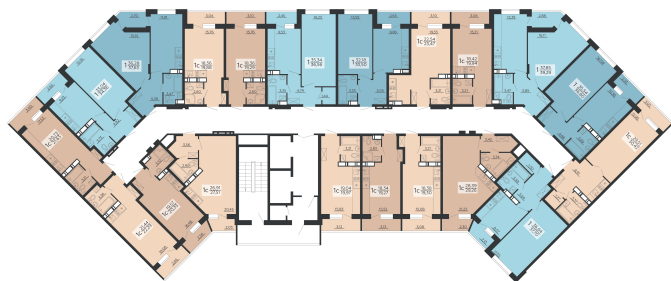

<https://rzv.ru/choice-flat/flat-6891748/>

г. Воронеж, г. Воронеж, ул. Богдана
Хмельницкого, 45а
№ квартиры: 913
Этаж: 19
Площадь: 22.29 кв. м.

Стоимость м2: 126 400

Стоимость: 2 817 456

Действительно на: 23.02.2025

Расположение на этаже

Жилой комплекс Чехов

Жилые помещения

3 СЕКЦИЯ
2-20 ЭТАЖ

Расположение на генплане