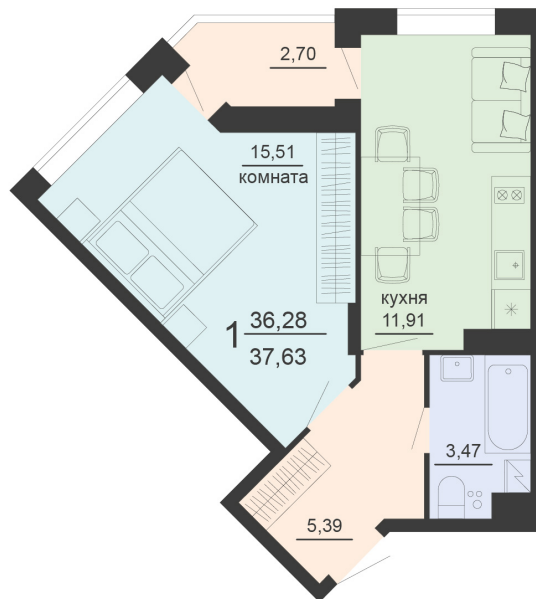

<https://rzv.ru/choice-flat/flat-6891749/>

г. Воронеж, г. Воронеж, ул. Богдана  
Хмельницкого, 45а  
№ квартиры: 936  
Этаж: 20  
Площадь: 37.63 кв. м.

**Стоимость м2: 115 900**

**Стоимость: 4 361 317**

Действительно на: 23.02.2025

### Расположение на этаже

Жилой комплекс Чехов

Жилые помещения

3 СЕКЦИЯ  
2-20 ЭТАЖ

### Расположение на генплане