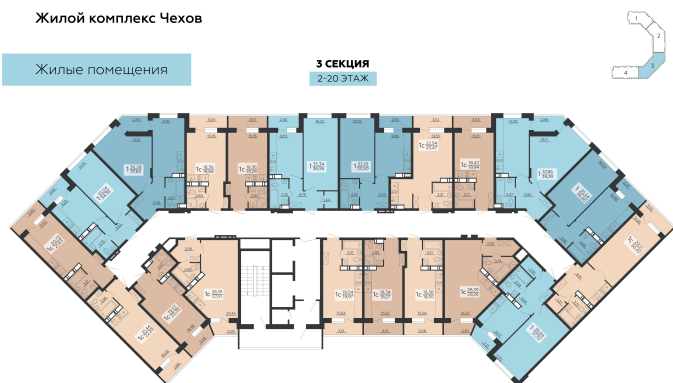

<https://rzv.ru/choice-flat/flat-6891749/>

г. Воронеж, г. Воронеж, ул. Богдана  
Хмельницкого, 45а  
№ квартиры: 936  
Этаж: 20  
Площадь: 37.63 кв. м.

**Стоимость м2: 115 900**

**Стоимость: 4 361 317**

Действительно на: 23.02.2025

### Расположение на этаже

Жилой комплекс Чехов

Жилые помещения

3 СЕКЦИЯ  
2-20 ЭТАЖ

### Расположение на генплане