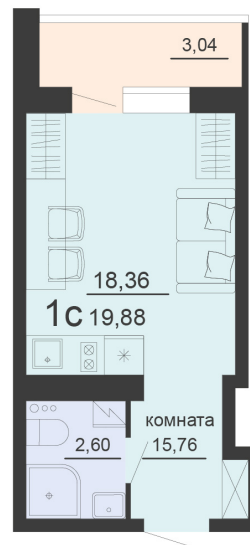

<https://rzv.ru/choice-flat/flat-6891752/>

г. Воронеж, г. Воронеж, ул. Богдана  
Хмельницкого, 45а  
№ квартиры: 757  
Этаж: 11  
Площадь: 19.88 кв. м.

**Стоимость м2: 127 300**

**Стоимость: 2 530 724**

Действительно на: 23.02.2025

### Расположение на этаже

Жилой комплекс Чехов

Жилые помещения

3 СЕКЦИЯ  
2-20 ЭТАЖ

### Расположение на генплане