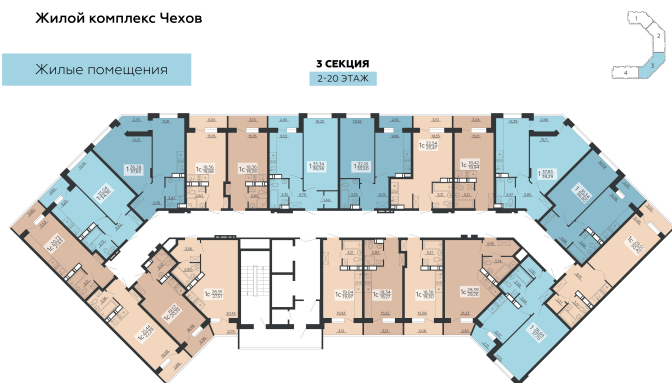

<https://rzv.ru/choice-flat/flat-6891753/>

г. Воронеж, г. Воронеж, ул. Богдана  
Хмельницкого, 45а  
№ квартиры: 857  
Этаж: 16  
Площадь: 19.88 кв. м.

**Стоимость м2: 127 300**

**Стоимость: 2 530 724**

Действительно на: 23.02.2025

### Расположение на этаже

Жилой комплекс Чехов

Жилые помещения

3 СЕКЦИЯ  
2-20 ЭТАЖ

### Расположение на генплане