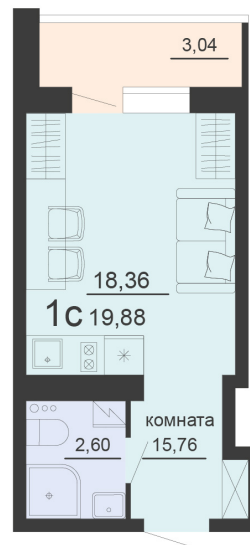

<https://rzv.ru/choice-flat/flat-6891753/>

г. Воронеж, г. Воронеж, ул. Богдана  
Хмельницкого, 45а  
№ квартиры: 857  
Этаж: 16  
Площадь: 19.88 кв. м.

**Стоимость м2: 127 300**

**Стоимость: 2 530 724**

Действительно на: 23.02.2025

### Расположение на этаже

Жилой комплекс Чехов

Жилые помещения

3 СЕКЦИЯ  
2-20 ЭТАЖ

### Расположение на генплане