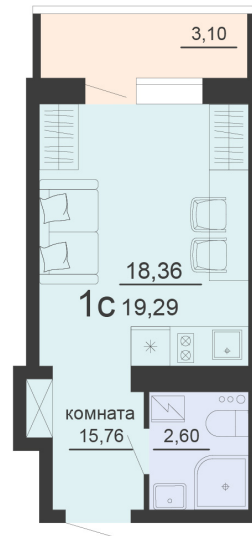

<https://rzv.ru/choice-flat/flat-6891755/>

г. Воронеж, г. Воронеж, ул. Богдана  
Хмельницкого, 45а  
№ квартиры: 898  
Этаж: 18  
Площадь: 19.29 кв. м.

**Стоимость м2: 130 100**

**Стоимость: 2 509 629**

Действительно на: 23.02.2025

### Расположение на этаже

Жилой комплекс Чехов

Жилые помещения

3 СЕКЦИЯ  
2-20 ЭТАЖ