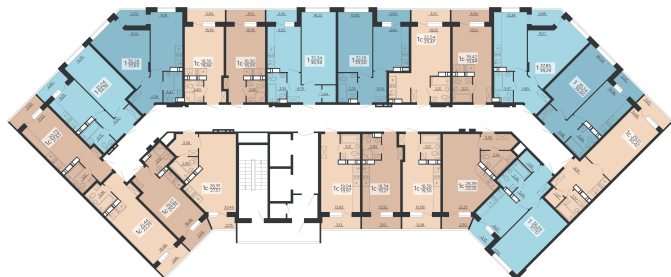

<https://rzv.ru/choice-flat/flat-6891755/>

г. Воронеж, г. Воронеж, ул. Богдана  
Хмельницкого, 45а  
№ квартиры: 898  
Этаж: 18  
Площадь: 19.29 кв. м.

**Стоимость м2: 130 100**

**Стоимость: 2 509 629**

Действительно на: 23.02.2025

### Расположение на этаже

Жилой комплекс Чехов

Жилые помещения

3 СЕКЦИЯ  
2-20 ЭТАЖ