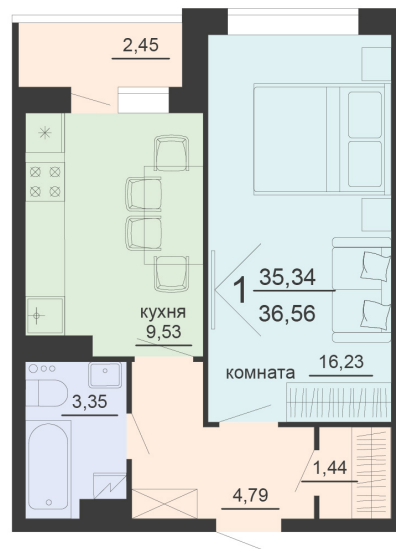

<https://rzv.ru/choice-flat/flat-6891757/>

г. Воронеж, г. Воронеж, ул. Богдана  
Хмельницкого, 45а  
№ квартиры: 599  
Этаж: 3  
Площадь: 36.56 кв. м.

**Стоимость м2: 116 900**

**Стоимость: 4 273 864**

Действительно на: 23.02.2025

### Расположение на этаже

Жилой комплекс Чехов

Жилые помещения

3 СЕКЦИЯ  
2-20 ЭТАЖ

### Расположение на генплане