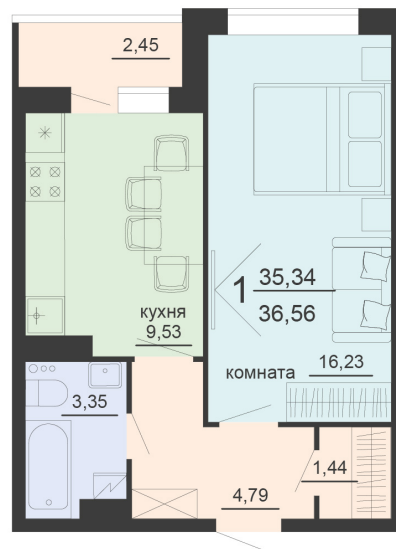

<https://rzv.ru/choice-flat/flat-6891758/>

г. Воронеж, г. Воронеж, ул. Богдана

Хмельницкого, 45а

№ квартиры: 799

Этаж: 13

Площадь: 36.56 кв. м.

Стоимость м2: 116 900

Стоимость: 4 273 864

Действительно на: 23.02.2025

Расположение на этаже

Жилой комплекс Чехов

Жилые помещения

3 СЕКЦИЯ
2-20 ЭТАЖ

Расположение на генплане