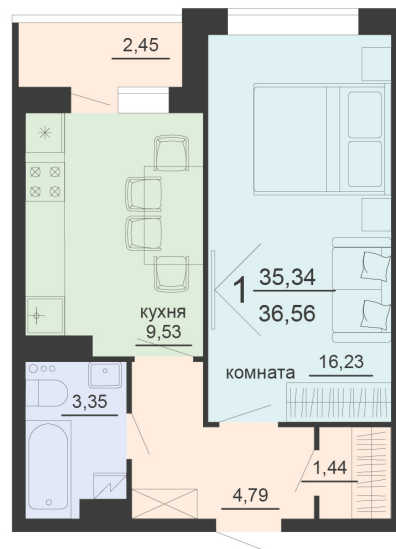

<https://rzv.ru/choice-flat/flat-6891759/>

г. Воронеж, г. Воронеж, ул. Богдана  
Хмельницкого, 45а

№ квартиры: 759

Этаж: 11

Площадь: 36.56 кв. м.

**Стоимость м2: 116 900**

**Стоимость: 4 273 864**

Действительно на: 23.02.2025

### Расположение на этаже

Жилой комплекс Чехов

Жилые помещения

3 СЕКЦИЯ  
2-20 ЭТАЖ

### Расположение на генплане