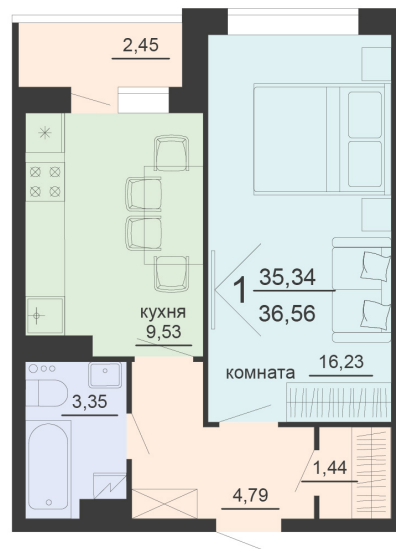

<https://rzv.ru/choice-flat/flat-6891760/>

г. Воронеж, г. Воронеж, ул. Богдана  
Хмельницкого, 45а  
№ квартиры: 819  
Этаж: 14  
Площадь: 36.56 кв. м.

**Стоимость м2: 116 900**

**Стоимость: 4 273 864**

Действительно на: 23.02.2025

### Расположение на этаже

Жилой комплекс Чехов

Жилые помещения

3 СЕКЦИЯ  
2-20 ЭТАЖ

### Расположение на генплане