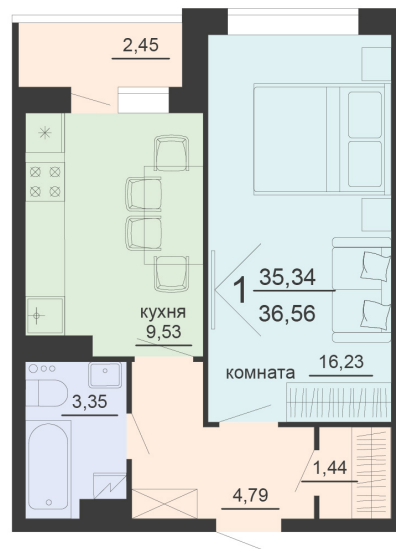

<https://rzv.ru/choice-flat/flat-6891761/>

г. Воронеж, г. Воронеж, ул. Богдана
Хмельницкого, 45а
№ квартиры: 839
Этаж: 15
Площадь: 36.56 кв. м.

Стоимость м2: 116 900

Стоимость: 4 273 864

Действительно на: 23.02.2025

Расположение на этаже

Жилой комплекс Чехов

Жилые помещения

3 СЕКЦИЯ
2-20 ЭТАЖ

Расположение на генплане