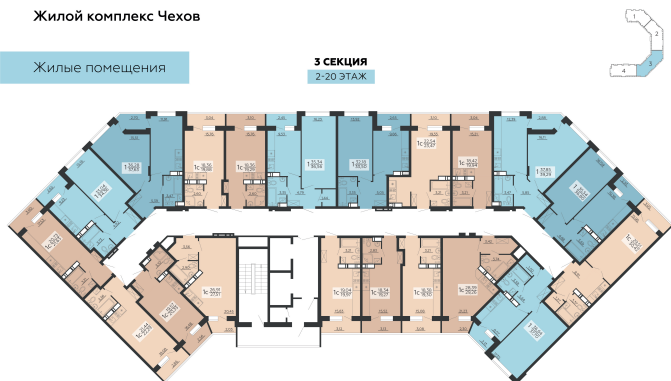

<https://rzv.ru/choice-flat/flat-6891761/>

г. Воронеж, г. Воронеж, ул. Богдана
Хмельницкого, 45а
№ квартиры: 839
Этаж: 15
Площадь: 36.56 кв. м.

Стоимость м2: 116 900

Стоимость: 4 273 864

Действительно на: 23.02.2025

Расположение на этаже

Жилой комплекс Чехов

Жилые помещения

3 СЕКЦИЯ
2-20 ЭТАЖ

Расположение на генплане