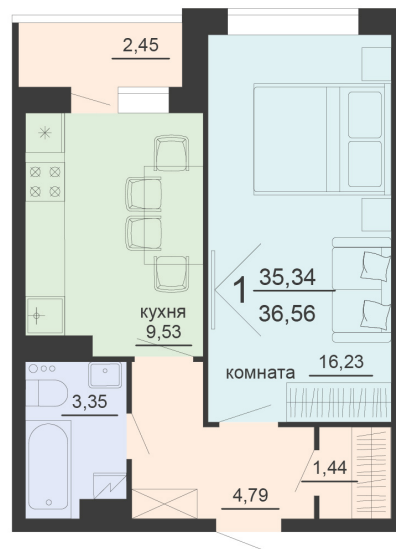

<https://rzv.ru/choice-flat/flat-6891762/>

г. Воронеж, г. Воронеж, ул. Богдана  
Хмельницкого, 45а  
№ квартиры: 859  
Этаж: 16  
Площадь: 36.56 кв. м.

**Стоимость м2: 116 900**

**Стоимость: 4 273 864**

Действительно на: 23.02.2025

### Расположение на этаже

Жилой комплекс Чехов

Жилые помещения

3 СЕКЦИЯ  
2-20 ЭТАЖ

### Расположение на генплане